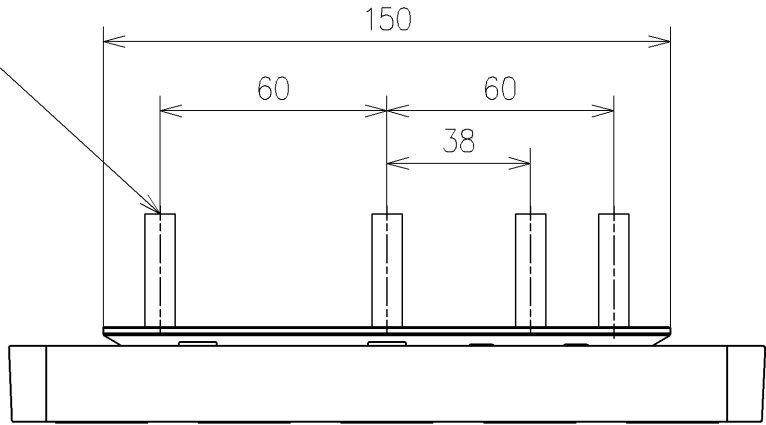

<特注仕様>  
 1. 本体着脱部を金属製にしたもの

\*定格: AC100V-314W 50/60Hz  
 \*1ページ目のリモコンはイメージ図です。  
 配置と表示内容の詳細は2ページ目を参照ください。

<b>TOTO</b>		単位 mm	名称
製図 宇田川	検図 庭野祥	日付 21-02-09	ウオシュレットPS
備考 PS1 洗浄脱臭暖房便座 擬音装置付き			品番 TCF5514V80
			図番/バージョン -
A3			ページNo . 1/1 (改)

アンカープラグ (4本)  
ねじ長 φ4×30 (4本)

リモコン詳細図

<b>TOTO</b>			単位 mm	名称 ウォシュレットPS
製図 宇田川	検図 庭野祥 川俣淳	日付 21-02-09	尺度 1 : 2	品番 TCF5514V80
備考				図番/ビジョン -
A4		ページNo . 1 / 1		(改)