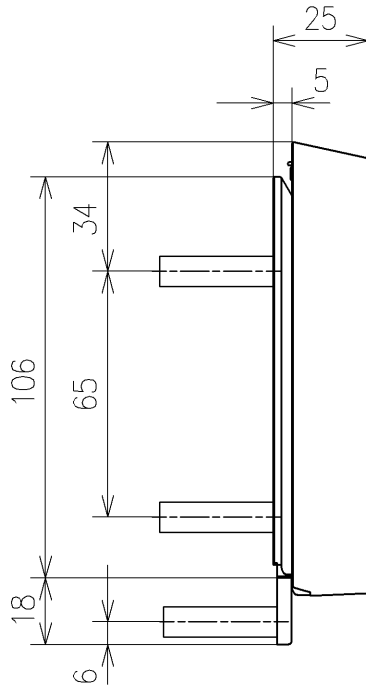

<特注仕様>  
 1. 本体着脱部を金属製にしたもの

\*定格: AC100V-314W 50/60Hz  
 \*1ページ目のリモコンはイメージ図です。  
 配置と表示内容の詳細は2ページ目を参照ください。

<b>TOTO</b>		単位 mm	名称
製図 宇田川	検図 庭野祥	日付 21-02-09	ウオシュレットPS
備考 PS1 洗浄脱臭暖房便座 擬音装置付き			品番 TCF5514V80
			図番/バージョン -
A3			ページNo . 1/1 (改)

アンカープラグ (4本)  
ねじ長 φ4×30 (4本)

リモコン詳細図

<b>TOTO</b>			単位 mm	名称 ウォシュレットPS
製図 宇田川	検図 庭野祥 川俣淳	日付 21-02-09	尺度 1 : 2	品番 TCF5514V80
備考				図番/ビジョン -
A4		ページNo . 1 / 1		(改)