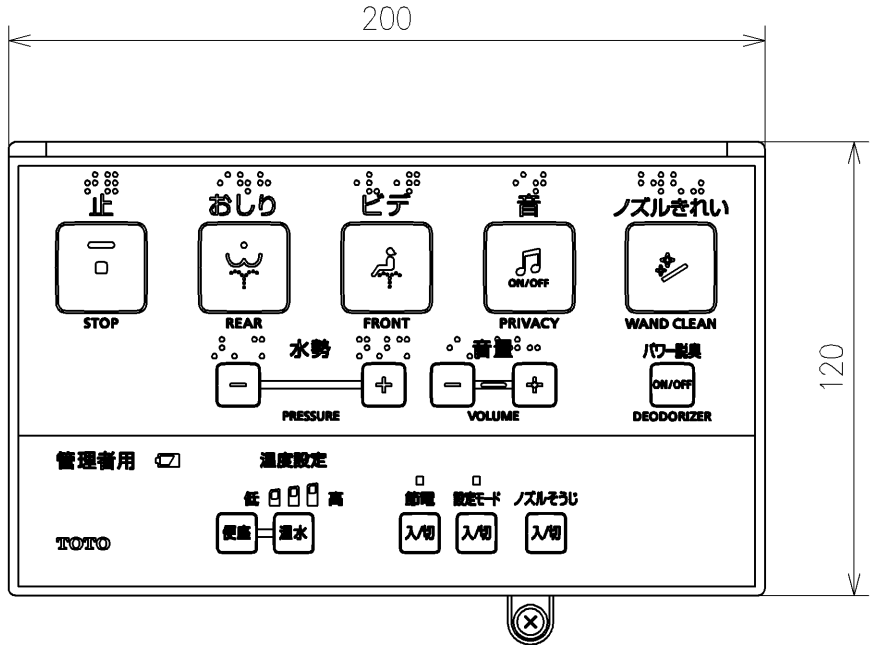

<特注仕様>  
 1. 本体着脱部を金属製にしたもの

\*定格: AC100V-314W 50/60Hz  
 \*1ページ目のリモコンはイメージ図です。  
 配置と表示内容の詳細は2ページ目を参照ください。

<b>TOTO</b>		単位 mm	名称
製図 宇田川	検図 庭野祥	日付 21-02-09	ウオシュレットPS
備考 PS1 洗浄脱臭暖房便座 擬音装置付き			品番 TCF5514V80
			図番/バージョン -
A3			ページNo . 1/1 (改)

アンカープラグ (4本)  
ねじ長 φ4×30 (4本)

リモコン詳細図

<b>TOTO</b>			単位 mm	名称 ウォシュレットPS
製図 宇田川	検図 庭野祥 川俣淳	日付 21-02-09	尺度 1 : 2	品番 TCF5514V80
備考				図番/ビジョン -
A4		ページNo . 1 / 1		(改)